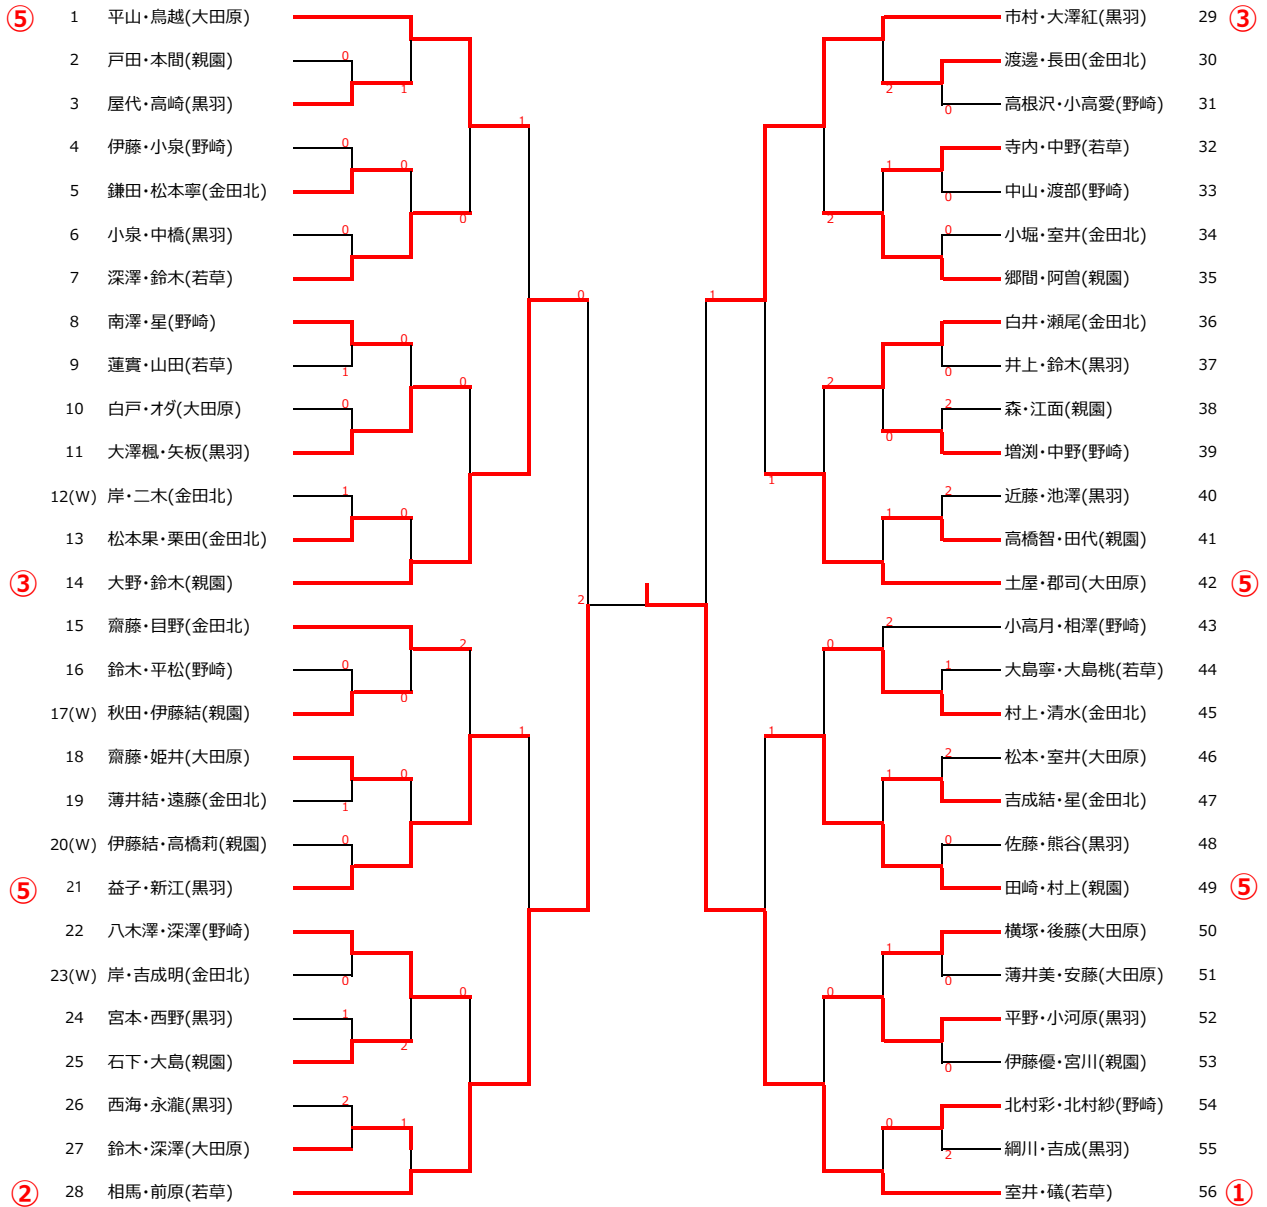

第40回春季市民ソフトテニス大会 中学生 女子個人戦

注) (W)はダブルエントリー。